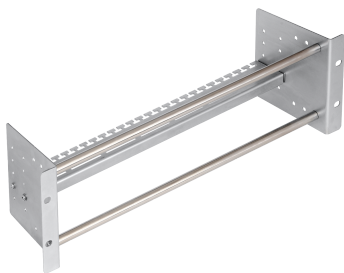

## NMC-RCPLWO-3U

Конструктив 19" с круглыми направляющими для панелей

Конструктив **NMC-RCPLWO-3U** с круглыми направляющими предназначен для установки на него до 20 панелей типа KRONE и может быть установлен в любой шкаф или стойку 19". Круглые направляющие конструктива могут быть установлены в трех различных позициях по глубине. В тыльной части конструктива имеется удобный кабельный органайзер, который также может быть отрегулирован по высоте на одну из пяти возможных позиций. Общая высота конструктива – 3U.

**NMC-RCPLWO-3U** поставляется в собранном виде.

### Ordering Table

P/N	Индивидуальная упаковка		Масса, кг
	Габариты, мм		
NMC-RCPLWO-3U	480x150x35		1,2