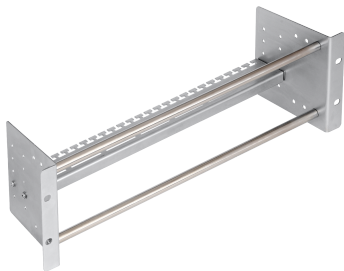

NMC-RCPLWO-3U

Конструктив 19" с круглыми направляющими для панелей

Конструктив **NMC-RCPLWO-3U** с круглыми направляющими предназначен для установки на него до 20 панелей типа KRONE и может быть установлен в любой шкаф или стойку 19". Круглые направляющие конструктива могут быть установлены в трех различных позициях по глубине. В тыльной части конструктива имеется удобный кабельный органайзер, который также может быть отрегулирован по высоте на одну из пяти возможных позиций. Общая высота конструктива – 3U.

NMC-RCPLWO-3U поставляется в собранном виде.

Таблица заказа

P/N	Индивидуальная упаковка		Масса, кг
	Габариты, мм		
NMC-RCPLWO-3U	480x150x35	1,2	

Детальные характеристики

Характеристика	Значение
Диапазоны температур, °C	Хранение от -40 до +70 °C. Монтаж от 0 до +50 °C. Эксплуатация от -10 до +60 °C
Гарантия	1 год
Высота, U	3
Монтаж	Шкаф или стойка 19"
Цвет	Серый
Упаковка	Индивидуальная – картонная коробка
Материал конструкции	Металл