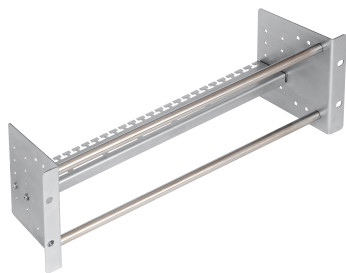

## NMC-RCPLWO-3U

Конструктив 19" с круглыми направляющими для панелей

Конструктив **NMC-RCPLWO-3U** с круглыми направляющими предназначен для установки на него до 20 панелей типа KRONE и может быть установлен в любой шкаф или стойку 19". Круглые направляющие конструктива могут быть установлены в трех различных позициях по глубине. В тыльной части конструктива имеется удобный кабельный органайзер, который также может быть отрегулирован по высоте на одну из пяти возможных позиций. Общая высота конструктива – 3U.

**NMC-RCPLWO-3U** поставляется в собранном виде.

### Таблица заказа

P/N	Индивидуальная упаковка		Масса, кг
	Габариты, мм		
NMC-RCPLWO-3U	480x150x35	1,2	

## Детальные характеристики

Характеристика	Значение
Диапазоны температур, °C	Хранение от -40 до +70 °C. Монтаж от 0 до +50 °C. Эксплуатация от -10 до +60 °C
Гарантия	1 год
Высота, U	3
Монтаж	Шкаф или стойка 19"
Цвет	Серый
Упаковка	Индивидуальная – картонная коробка
Материал конструкции	Металл