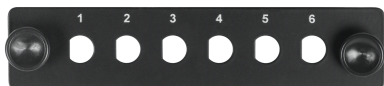

NMF-AP06SFC-P-BK

Адаптерные панели для настенных кроссов серии NMF

Адаптерные панели предназначены для установки в оптические кроссы и позволяют подобрать оптимальное количество и тип используемых портов. Панель **NMF-AP06SFC-P-BK** позволяет установить до 6 одинарных адаптеров FC/ST. Она выполнена из листовой стали и окрашена в чёрный цвет. Крепление панелей к оптическим кроссам осуществляется при помощи клипс из высокопрочного ABS-пластика

Таблица заказа

P/N	Тип адаптеров	Количество адаптеров	Индивидуальная упаковка	
			Объем, м3	Масса, кг
NMF-AP06SFC-P-BK	FC/ST	6	0,000084	0,030

Детальные характеристики

Характеристика	Значение
Размеры (ДхШ), мм	130x29
Межосевое расстояние для клипс	116 мм
Гарантия	1 год
Цвет	Черный
Упаковка	Индивидуальная – полиэтиленовый пакет
Материалы	Сталь 1,5 мм
Тип адаптеров	FC/ST
Количество адаптеров	6