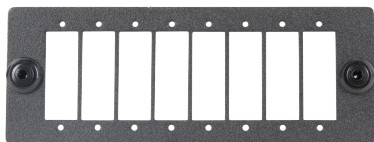

## NMF-AP08DSC-SH-BK

Адаптерная панель NIKOMAX серии SH, до 8 двойных адаптеров SC/квadro адаптеров LC, черная

Адаптерная панель **NIKOMAX NMF-AP08DSC-SH-BK** устанавливается в оптический настенный кросс **NMF-WP96-BLANK-SH-P-BK** и позволяет подобрать оптимальное количество и тип используемых портов. Адаптерная панель выполнена из стали и имеет отверстия для фиксации адаптеров при помощи винтов. Крепление панели осуществляется при помощи пластиковых клипс. Панель позволяет установить до 8 DSC (двойных SC) / QLC (квadro LC) адаптеров. Панель выполнена в черном цвете.

### Таблица заказа

P/N	Тип адаптеров	Количество адаптеров	Индивидуальная упаковка	
			Объем, м3	Масса, кг
NMF-AP08DSC-SH-BK	Двойной SC / Квадро LC	8	0,000048	0,040

## NMF-AP08DSC-SH-BK

Адаптерная панель NIKOMAX серии SH, до 8 двойных адаптеров SC/квadro адаптеров LC, черная

### Детальные характеристики

Характеристика	Значение
Тип устанавливаемых адаптеров	Двойной SC / Квадро LC
Количество устанавливаемых адаптеров	8
Монтаж	Настенный кросс серии SH
Материал	Сталь 1,2 мм
Цвет	Черный
Отверстия для фиксации адаптеров	Есть
Габариты, мм	110x41
Диапазоны температур, °C	Хранение от -40 до +70 °C. Монтаж От 0 до +50 °C. Эксплуатация от -10 до +60 °C