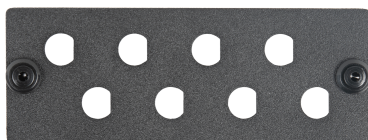

NMF-AP08SFC-SH-BK

Адаптерная панель NIKOMAX серии SH, до 8 одинарных адаптеров FC/ST, черная

Адаптерная панель **NIKOMAX NMF-AP08SFC-SH-BK** устанавливается в оптический настенный кросс **NMF-WP96-BLANK-SH-P-BK** и позволяет подобрать оптимальное количество и тип используемых портов. Адаптерная панель выполнена из стали и имеет отверстия для фиксации адаптеров при помощи винтов. Крепление панели осуществляется при помощи пластиковых клипс. Панель позволяет установить до 8 одинарных FC/ST адаптеров. Панель выполнена в черном цвете.

Таблица заказа

P/N	Тип адаптеров	Количество адаптеров	Индивидуальная упаковка	
			Объем, м3	Масса, кг
NMF-AP08SFC-SH-BK	FC/ST	8	0,000048	0,040

Адаптерная панель NIKOMAX серии SH, до 8 одинарных адаптеров FC/ST, черная

Детальные характеристики

Характеристика	Значение
Тип устанавливаемых адаптеров	FC/ST
Количество устанавливаемых адаптеров	8
Монтаж	Настенный кросс серии SH
Материал	Сталь 1,2 мм
Цвет	Черный
Отверстия для фиксации адаптеров	Есть
Габариты, мм	110x41
Диапазоны температур, °C	Хранение от -40 до +70 °C. Монтаж От 0 до +50 °C. Эксплуатация от -10 до +60 °C
Гарантия	1 год
Тип упаковки	Полиэтиленовый пакет
Габариты упаковки, мм	120x40
Масса, кг	0,040
Объем, м3	0,000048