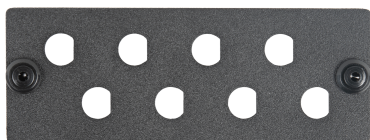

NMF-AP08SFC-SH-BK

Адаптерная панель NIKOMAX серии SH, до 8 одинарных адаптеров FC/ST, черная

Адаптерная панель **NIKOMAX NMF-AP08SFC-SH-BK** устанавливается в оптический настенный кросс **NMF-WP96-BLANK-SH-P-BK** и позволяет подобрать оптимальное количество и тип используемых портов. Адаптерная панель выполнена из стали и имеет отверстия для фиксации адаптеров при помощи винтов. Крепление панели осуществляется при помощи пластиковых клипс. Панель позволяет установить до 8 одинарных FC/ST адаптеров. Панель выполнена в черном цвете.

Таблица заказа

P/N	Тип адаптеров	Количество адаптеров	Индивидуальная упаковка	
			Объем, м3	Масса, кг
NMF-AP08SFC-SH-BK	FC/ST	8	0,000048	0,040

Адаптерная панель NIKOMAX серии SH, до 8 одинарных адаптеров FC/ST, черная

Детальные характеристики

Характеристика	Значение
Тип устанавливаемых адаптеров	FC/ST
Количество устанавливаемых адаптеров	8
Монтаж	Настенный кросс серии SH
Материал	Сталь 1,2 мм
Цвет	Черный
Отверстия для фиксации адаптеров	Есть
Габариты, мм	110x41
Диапазоны температур, °C	Хранение от -40 до +70 °C. Монтаж От 0 до +50 °C. Эксплуатация от -10 до +60 °C
Гарантия	1 год
Тип упаковки	Полиэтиленовый пакет
Габариты упаковки, мм	120x40
Масса, кг	0,040
Объем, м3	0,000048