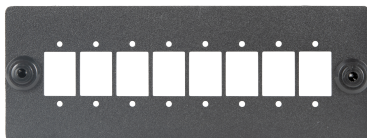

NMF-AP08SSC-SH-BK

Адаптерная панель NIKOMAX серии SH, до 8 одинарных адаптеров SC/двойных адаптеров LC, черная

Адаптерная панель **NIKOMAX NMF-AP08SSC-SH-BK** устанавливается в оптический настенный кросс **NMF-WP96-BLANK-SH-P-BK** и позволяет подобрать оптимальное количество и тип используемых портов. Адаптерная панель выполнена из стали и имеет отверстия для фиксации адаптеров при помощи винтов. Крепление панели осуществляется при помощи пластиковых клипс. Панель позволяет установить до 8 SC / DLC (двойных LC) адаптеров. Панель выполнена в черном цвете.

Таблица заказа

P/N	Тип адаптеров	Количество адаптеров	Индивидуальная упаковка	
			Объем, м3	Масса, кг
NMF-AP08SSC-SH-BK	SC / Двойной LC	8	0,000048	0,040

Адаптерная панель NIKOMAX серии SH, до 8 одинарных адаптеров SC/двойных адаптеров LC, черная

Детальные характеристики

Характеристика	Значение
Тип устанавливаемых адаптеров	SC / Двойной LC
Количество устанавливаемых адаптеров	8
Материал	Сталь 1,2 мм
Монтаж	Настенный кросс серии SH
Цвет	Черный
Отверстия для фиксации адаптеров	Есть
Габариты, мм	110x41
Диапазоны температур, °C	Хранение от -40 до +70 °C. Монтаж От 0 до +50 °C. Эксплуатация от -10 до +60 °C
Гарантия	1 год
Тип упаковки	Полиэтиленовый пакет
Габариты упаковки, мм	120x40
Масса, кг	0,040
Объем, м3	0,000048