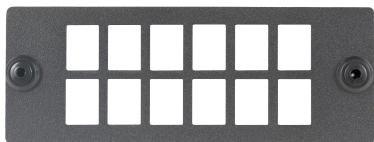

NMF-AP12SMP-SH-BK

Адаптерная панель NIKOMAX серии SH, до 12 одинарных адаптеров MTP, черная

Адаптерная панель **NIKOMAX NMF-AP12SMP-SH-BK** устанавливается в оптический настенный кросс **NMF-WP96-BLANK-SH-P-BK** и позволяет подобрать оптимальное количество и тип используемых портов. Адаптерная панель выполнена из стали и имеет отверстия для фиксации адаптеров при помощи винтов. Крепление панели осуществляется при помощи пластиковых клипс. Панель позволяет установить до 12 одинарных MTP адаптеров. Панель выполнена в черном цвете.

Таблица заказа

P/N	Тип адаптеров	Количество адаптеров	Индивидуальная упаковка	
			Объем, м3	Масса, кг
NMF-AP12SMP-SH-BK	MTP	12	0,000048	0,040

Адаптерная панель NIKOMAX серии SH, до 12 одинарных адаптеров MTP, черная

Детальные характеристики

Характеристика	Значение
Тип устанавливаемых адаптеров	MTP
Количество устанавливаемых адаптеров	12
Монтаж	Настенный кросс серии SH
Материал	Сталь 1,2 мм
Цвет	Черный
Отверстия для фиксации адаптеров	Есть
Габариты, мм	110x41
Диапазоны температур, °C	Хранение от -40 до +70 °C. Монтаж От 0 до +50 °C. Эксплуатация от -10 до +60 °C
Гарантия	1 год
Тип упаковки	Полиэтиленовый пакет
Габариты упаковки, мм	120x40
Масса, кг	0,040
Объем, м3	0,000048