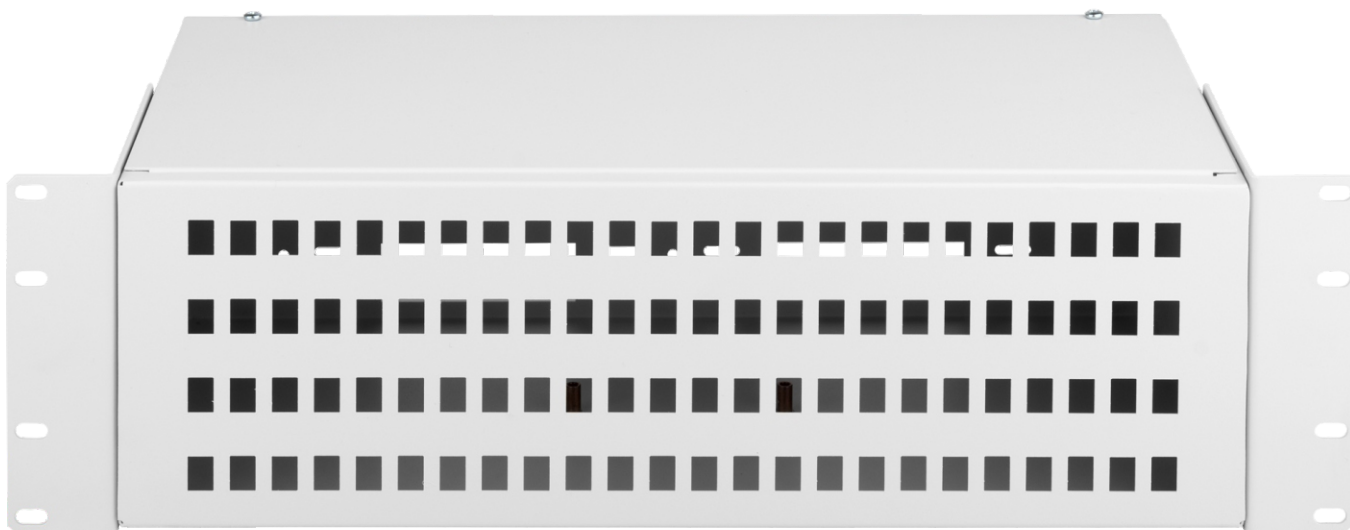

NMF-RP96SC-WS-ES-3U-GY - C
 NMF-RP96SC-WS-ES-3U-BK -
 NIKOMAX 19", 3U, 96 SC 192 LC

NIKOMAX NMF-RP96SC-WS-ES-3U-GY, NMF-RP96SC-WS-ES-3U-BK 19" 1

6- 96 SC/DLC.

NMF-RP96SC-WS-ES-3U-GY

	NMF-RP96SC-WS-ES-3U-GY	NMF-RP96SC-WS-ES-3U-BK
		1 .
		1 .
/ 19"		2 .
-		2 .
		6 .
		1 .
		1 .

	NMF-RP96SC-WS-ES-3U-GY	NMF-RP96SC-WS-ES-3U-BK
	3U	
	19"	
-	96	SC/DLC
	6	
	1	
	80	
(x x)	410x225x140	
	-	
	1	

	-				-	
NMF-RP96SC-WS-ES-3U-GY	96SC/192LC	3U	/	19"	0,013524	3,180
NMF-RP96SC-WS-ES-3U-BK	96SC/192LC	3U	/	19"	0,013524	3,180