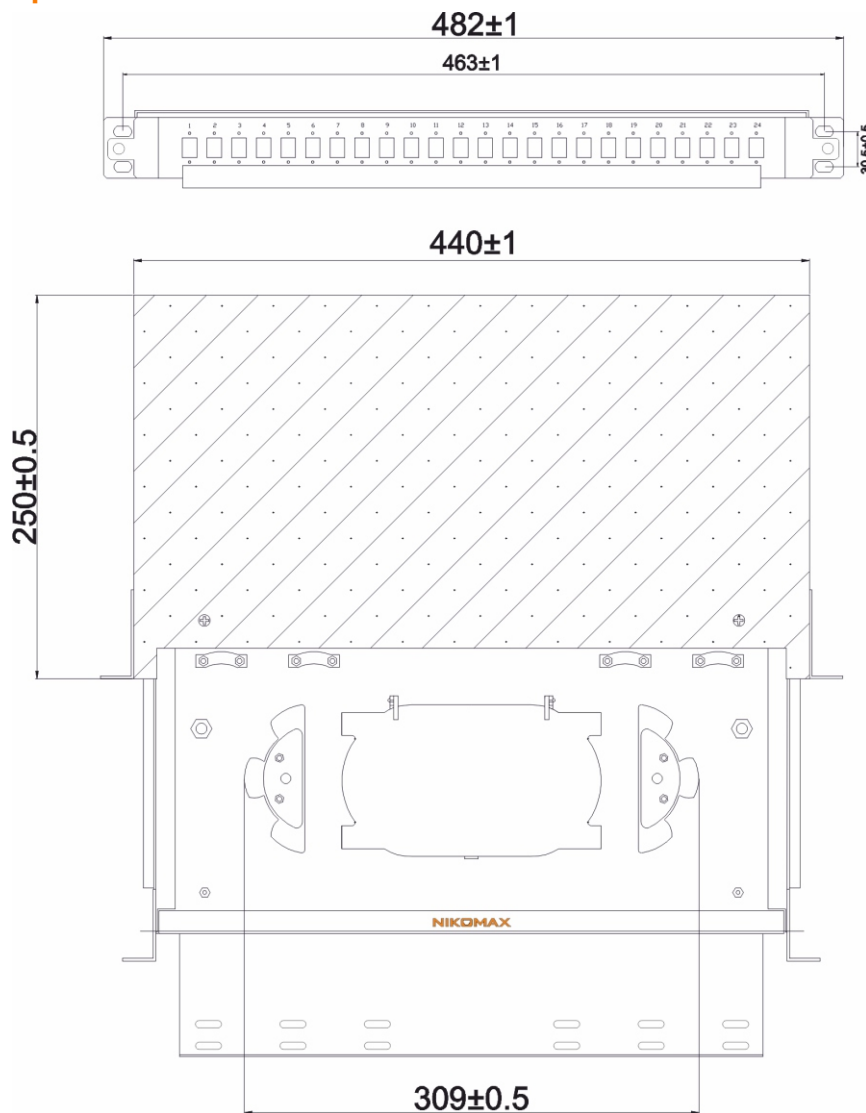

Кросс имеет 4 кабельных ввода на задней стенке и соответственно 4 узла для крепления кабеля. Особенностью данного кросса является выдвижная конструкция, которая обеспечивает легкий доступ к содержимому кросса. Выдвижная секция имеет стандартное исполнение, это металлический лоток (с установленными на него компонентами) на телескопических направляющих. Для фиксации выдвижной секции предусмотрены пластиковые клипсы, ответная часть для которых расположена на корпусе кросса.

Внутри кросса так же расположен органайзер в виде двух пластиковых полуколец для намотки и укладки запасов ОВ.

Кросс изготавливается в черном цвете и позволяет разместить до 24 портов SC (24 SC адаптера) / 48 портов LC (24 DLC адаптера).

Технические характеристики

Артикул	NMF-RP24SC-TS-P1-1U-B
Тип устанавливаемых адаптеров	Simplex SC / Duplex LC
Максимальное количество портов	24 SC / 48 LC
Конструкция	Выдвижная со съемной фронтальной полкой
Материал корпуса	Сталь 1.2 мм
Максимальный диаметр кабеля, мм	12
Кол-во кабельных вводов	4
Монтаж	Шкаф или стойка 19"
Цвет	Черный
Габариты (ДхШхВ), мм	482x250x44 (без полки) / 482x312x44 (с полкой)
Диапазоны температур	Хранение от -40 до +70 °С. Эксплуатация от -10 до +60 °С
Упаковка	Индивидуальная - картонная коробка
Гарантия	1 Год

Таблица заказа

Артикул	Кол-во портов	Цвет	Монтаж	Индивидуальная уп-ка	
				Габариты, мм	Масса, кг
NMF-PR24SC-TS-P1-1U-BK	24 SC/48 LC	Черный	Шкаф/Стойка	510x327x57	3.8

Габаритный чертеж:

Дополнительные фотографии: