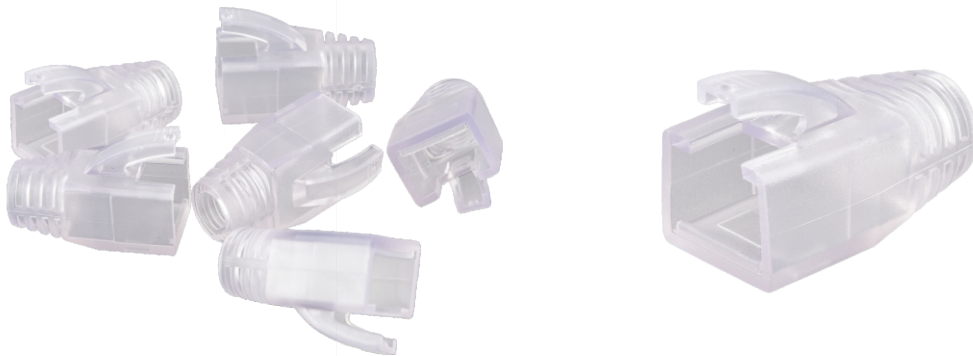

NMC-RJBOOT75T-TR-100 - 7,5  
NMC-RJBOOT65S-TR-100 - 6,5

NIKOMAX  
RJ45,  
- 100

NMC-RJBOOT65S-TR

5

NIKOMAX

NMC-RJBOOT75T-TR

6 6

NMC-RJBOOT75T-TR-100

NMC-RJBOOT65S-TR-100

	NMC-RJBOOT75T-TR-100	NMC-RJBOOT65S-TR-100
	RJ45	
	7,5	6,5
	Cat. 6, 6a STP	Cat. 5e STP
	(PVC)	
	-40 +70 °C.	-10 +50 °C. -30 +80 °C
	100 .	

		-					
		-	3		-		
NMC-RJBOOT75T-TR-100	7,5	100	0,000406	0,190	100 .	490x370x280	15,5
NMC-RJBOOT65S-TR-100	6,5	100	0,000406	0,190	100 .	490x370x280	12,5